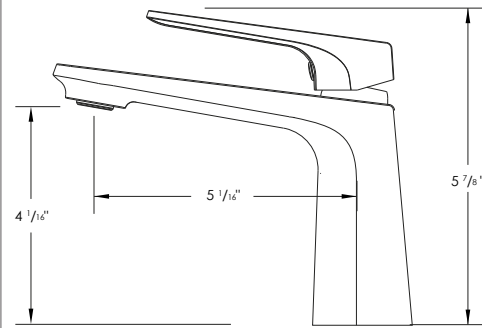

Faucet Height (in)	5 7/8"
Spout Height (in)	4 1/8"
Spout Reach (in)	5 1/8"

CONFIGURATION

1-HOLE **3-HOLES**

INSTALLATION

DESIGNED FOR EASY INSTALLATION.
INSTALLATION INSTRUCTION INCLUDED IN THE BOX

MATERIAL

LUVIA B-111

ROBINET DE LAVABO À POIGNÉE UNIQUE
POUR SALLE DE BAINS

DIMENSIONS

ACCESSOIRES RECOMMANDÉS

D-700C D-701N D-700G
DRAIN ESCAMOTABLE AVEC TROP-PLEIN

TYPE DE POIGNÉE

LEVIER

NOMBRE DE POIGNÉE

1

MODÈLE DE CARTOUCHE

**CARTOUCHE DE DISQUE
EN CÉRAMIQUE**

TAILLE: 26mm
STYLE: LEVIER

CONTROLE DE TEMPERATURE DE L'EAU

FROID ET CHAUD

FINITION DU ROBINET

CHROME POLI (C)

NOIR MAT (N)

DORÉ BROSSÉ (G)

DIMENSIONS DU PRODUIT

Hauteur du robinet (po) 5 7/8"

Hauteur du bec (po) 4 1/8"

Portée du bec (po) 5 1/8"

CONFIGURATION

1-TROU